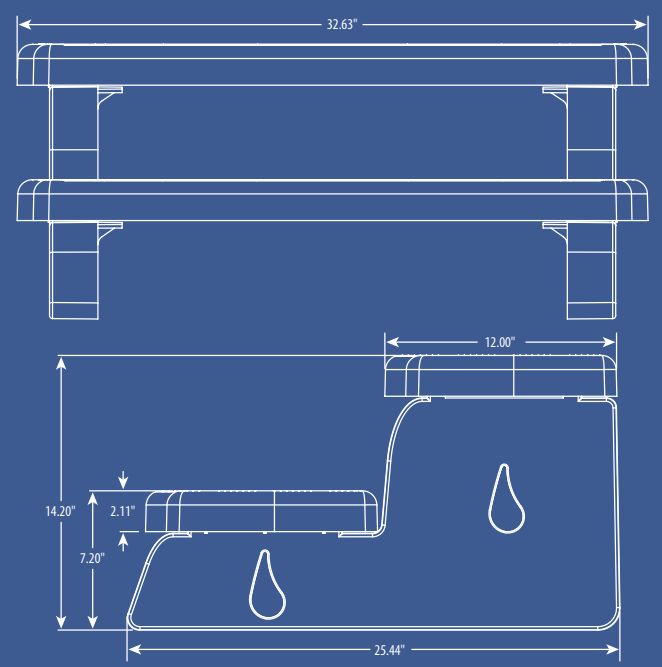

**MAINTENANT DISPONIBLES
dans une NOUVELLE couleur
populaire...
CAFÉ MOKA!**

Marches pour spa

CARACTÉRISTIQUES :

- Pièces faciles à enclencher pour un assemblage rapide
- Emballées pour la vente au détail
- Pas antidérapants de 33 po
- Faites de polypropylène durable résistant aux UV
- Capacité de poids de 800 lb

OFFERTES EN PLUSIEURS COULEURS

- 535-2209-RDW Marches pour spa de 33 po - Séquoia
- 535-2209-CIN Marches pour spa de 33 po - Cannelle
- 535-2209-BRK Marches pour spa de 33 po - Écorce
- 535-2209-GPH Marche pour spa de 33 po - Graphite
- 535-2209-CHC Marche pour spa de 33 po - Charbon
- 535-2209-CSG Marche pour spa de 33 po - Gris côtier
- 535-2209-MOC Marche pour spa de 33 po - Café moka
- 535-2300 Ensemble d'échantillons de couleur

807-0352-F0616

2200 E. Sturgis Road, Oxnard CA 93030
Phone 805.981.0262 • Fax 805.981.9403
waterway@waterwayplastics.com
www.waterwayplastics.com

*Designed,
Engineered &
Manufactured
in the USA.*

©2016 Waterway Plastics